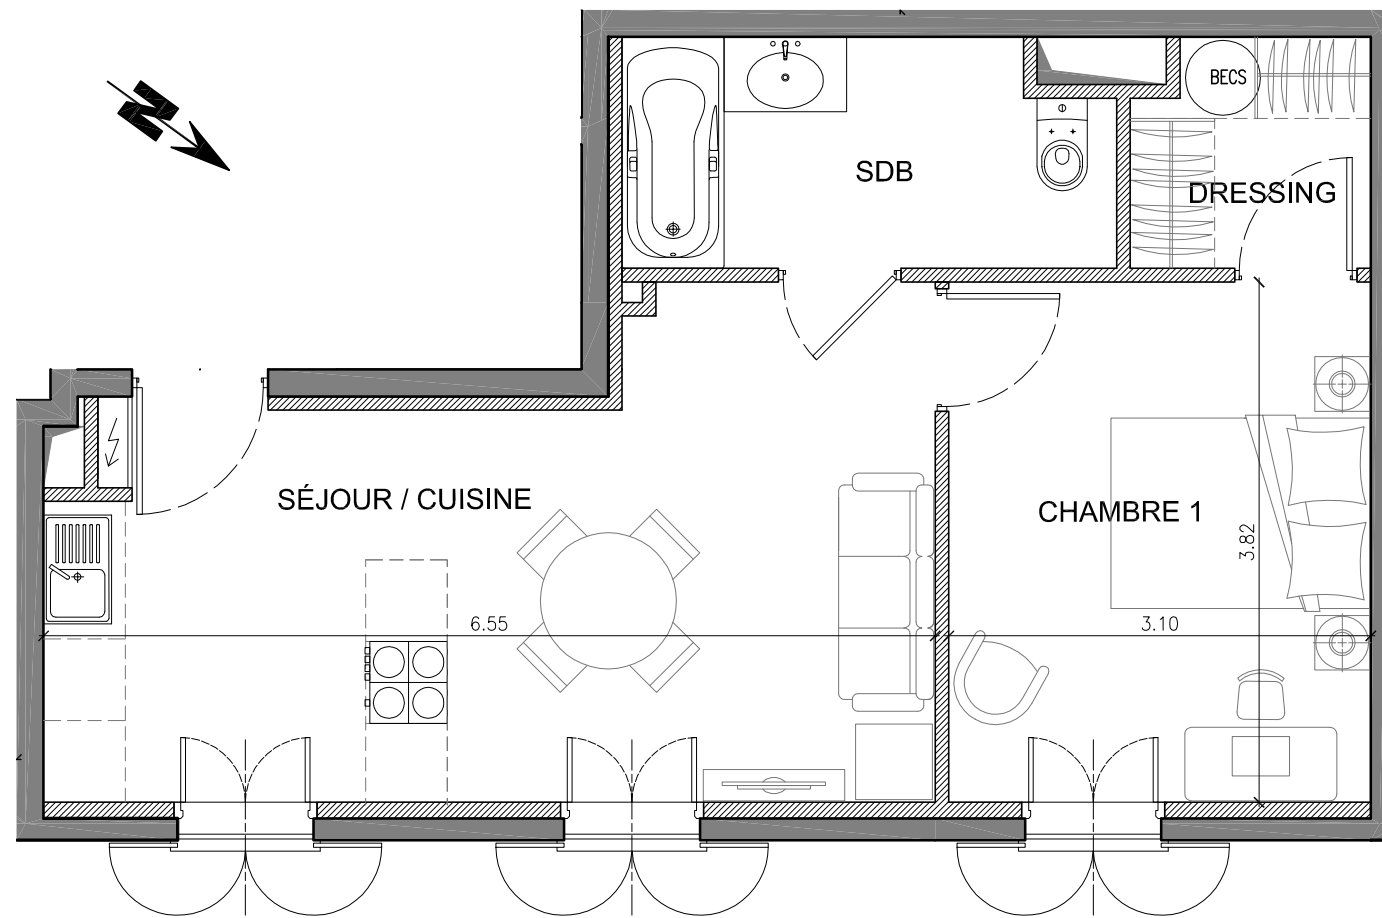

La résidence de La Réserve

BEAULIEU SUR MER - COTE D'AZUR

App. 2 pièces - N°6 **2^{ème} étage**

TABLEAU DES SURFACES	
Séjour / Cuisine :	20.64 m ²
Chambre 1 :	11.85 m ²
Dressing :	2.84 m ²
SDB :	5.87 m ²
TOTAL HABITABLE	41.20 m²

PLAN DU 2eme ÉTAGE

NOTA : Les cotes et renseignements graphiques sont donnés à titre indicatif. Ils pourront varier en fonction des besoins techniques lors de la réalisation du bâtiment. Des retombées de poutre, soffites, faux-plafonds et canalisations apparentes pourront être ajoutés – 30 juin 2011