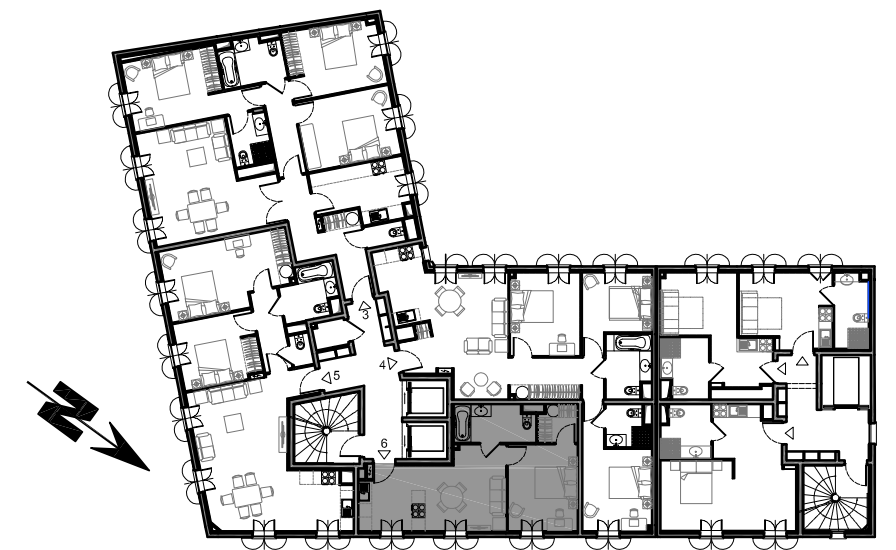

La résidence de La Réserve

BEAULIEU SUR MER - COTE D'AZUR

App. 2 pièces - N°6 **2^{ème} étage**

TABLEAU DES SURFACES	
Séjour / Cuisine :	20.64 m ²
Chambre 1 :	11.85 m ²
Dressing :	2.84 m ²
SDB :	5.87 m ²
TOTAL HABITABLE	41.20 m²

PLAN DU 2eme ÉTAGE

NOTA : Les cotes et renseignements graphiques sont donnés à titre indicatif. Ils pourront varier en fonction des besoins techniques lors de la réalisation du bâtiment. Des retombées de poutre, soffites, faux-plafonds et canalisations apparentes pourront être ajoutés – 30 juin 2011