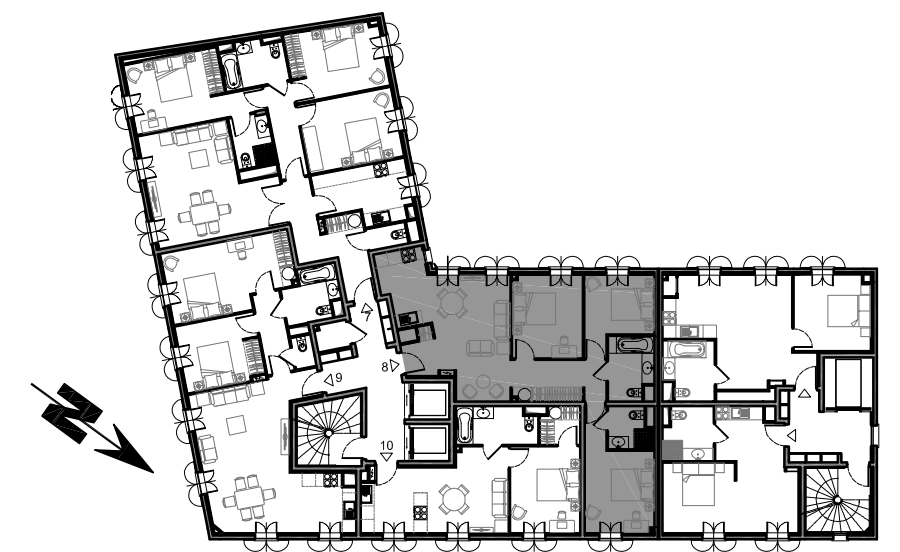

La résidence de La Réserve

BEAULIEU SUR MER - COTE D'AZUR

App. 4 pièces - N°8 **3^{ème} étage**

TABLEAU DES SURFACES	
Séjour :	20.71 m ²
Cuisine :	6.64 m ²
Chambre 1 :	13.07 m ²
SDB 1 :	3.44 m ²
Chambre 2 :	11.35 m ²
SDB 2 :	5.50 m ²
Chambre 3 :	9.13 m ²
Dégt / Dressing :	7.64 m ²
TOTAL HABITABLE	77.48 m²

PLAN DU 3^{ème} ÉTAGE

NOTA : Les cotes et renseignements graphiques sont donnés à titre indicatif. Ils pourront varier en fonction des besoins techniques lors de la réalisation du bâtiment. Des retombées de poutre, soffites, faux-plafonds et canalisations apparentes pourront être ajoutés – 30 juin 2011