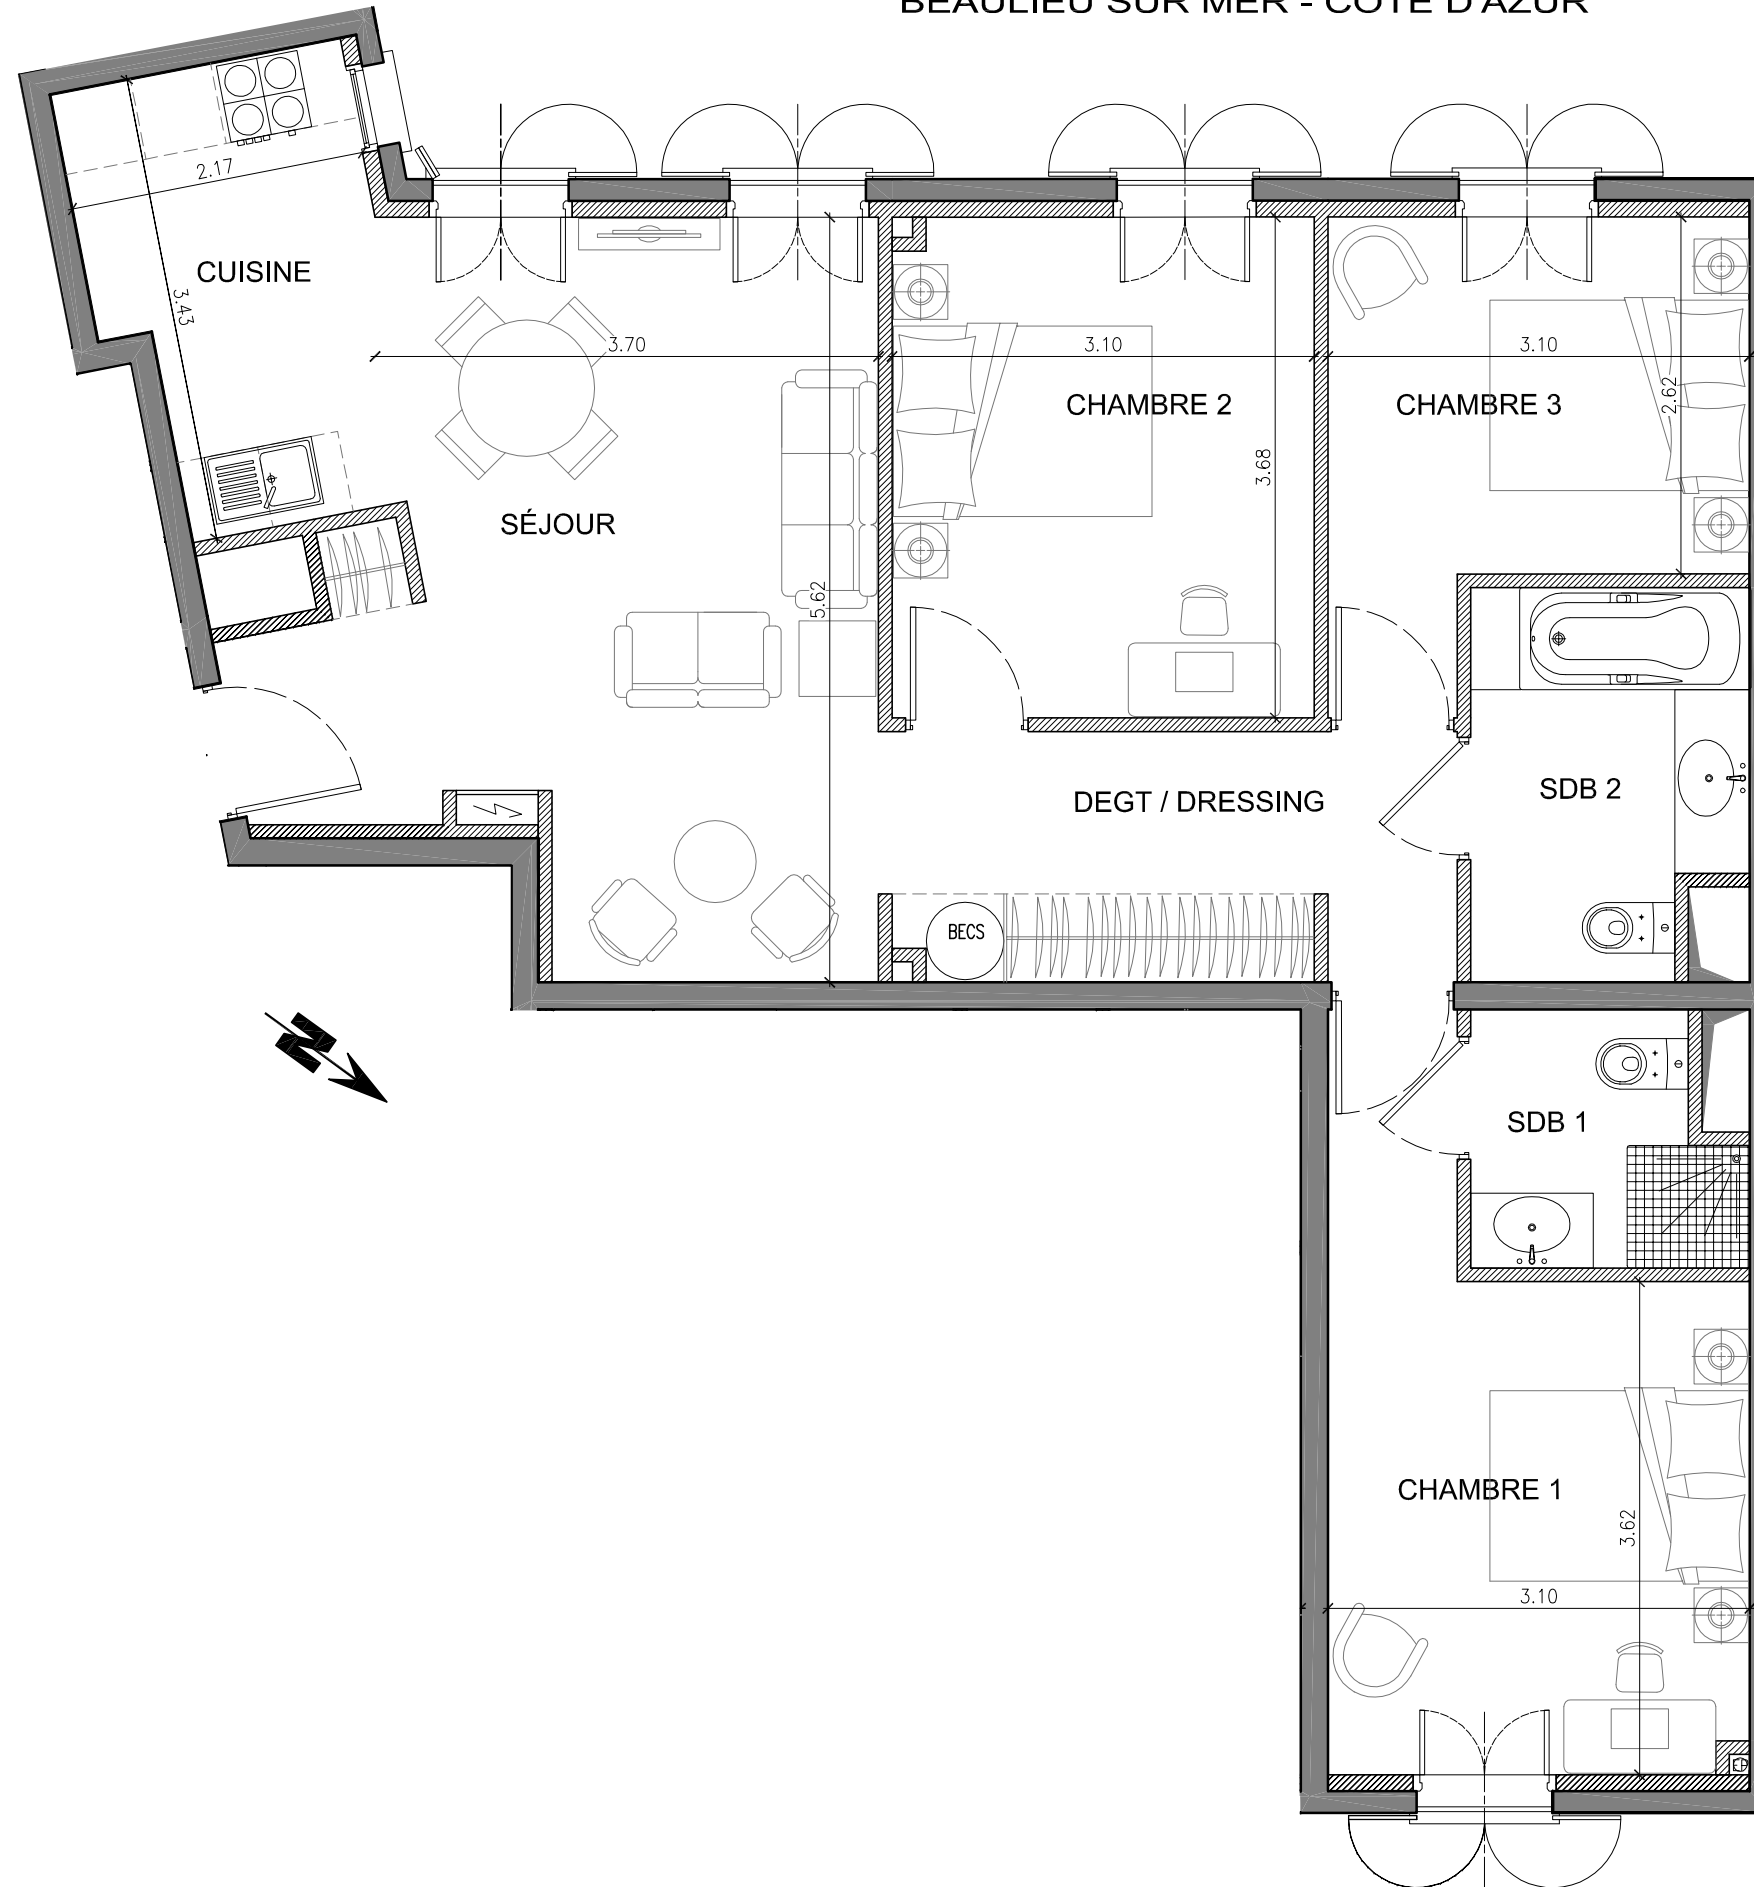

La résidence de La Réserve

BEAULIEU SUR MER - COTE D'AZUR

App. 4 pièces - N°8 **3^{ème} étage**

TABLEAU DES SURFACES	
Séjour :	20.71 m ²
Cuisine :	6.64 m ²
Chambre 1 :	13.07 m ²
SDB 1 :	3.44 m ²
Chambre 2 :	11.35 m ²
SDB 2 :	5.50 m ²
Chambre 3 :	9.13 m ²
Dégt / Dressing :	7.64 m ²
TOTAL HABITABLE	77.48 m²

PLAN DU 3^{ème} ÉTAGE

NOTA : Les cotes et renseignements graphiques sont donnés à titre indicatif. Ils pourront varier en fonction des besoins techniques lors de la réalisation du bâtiment. Des retombées de poutre, soffites, faux-plafonds et canalisations apparentes pourront être ajoutés – 30 juin 2011