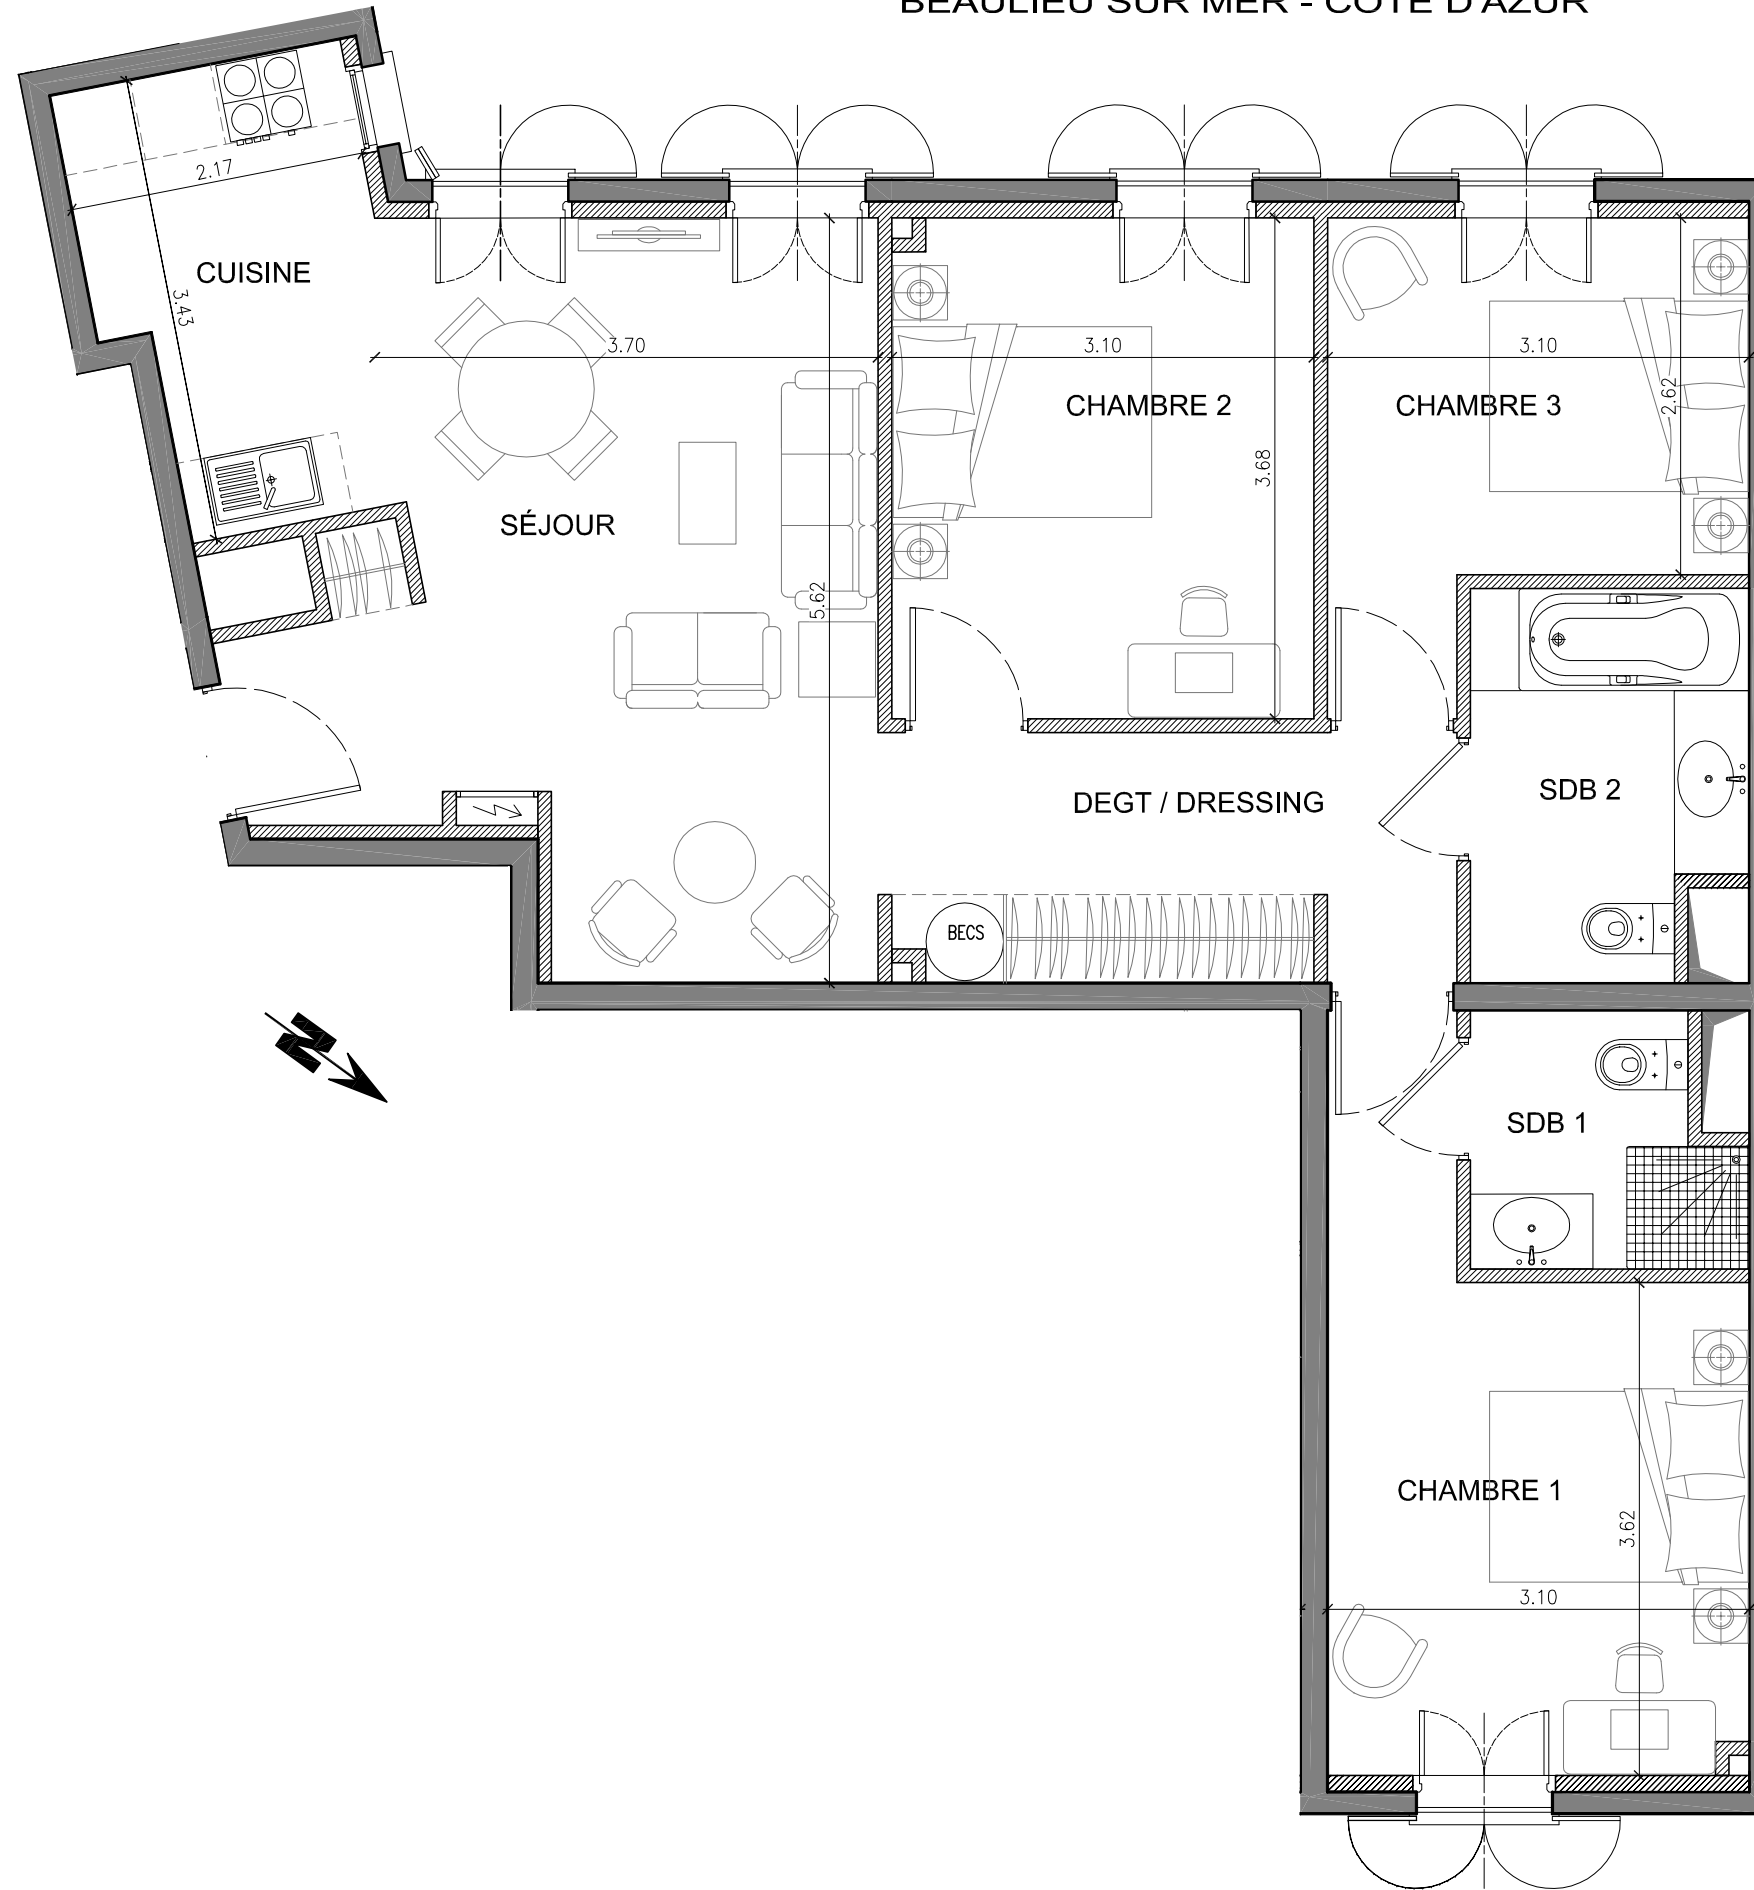

La résidence de La Réserve

BEAULIEU SUR MER - COTE D'AZUR

App. 4 pièces - N°12 **4^{ème} étage**

TABLEAU DES SURFACES	
Séjour :	20.71 m ²
Cuisine :	6.64 m ²
Chambre 1 :	13.07 m ²
SDB 1 :	3.44 m ²
Chambre 2 :	11.35 m ²
SDB 2 :	5.50 m ²
Chambre 3 :	9.13 m ²
Dégt / Dressing :	7.64 m ²
TOTAL HABITABLE	77.48 m²

PLAN DU 4eme ÉTAGE

NOTA : Les cotes et renseignements graphiques sont donnés à titre indicatif. Ils pourront varier en fonction des besoins techniques lors de la réalisation du bâtiment. Des retombées de poutre, soffites, faux-plafonds et canalisations apparentes pourront être ajoutés – 30 juin 2011