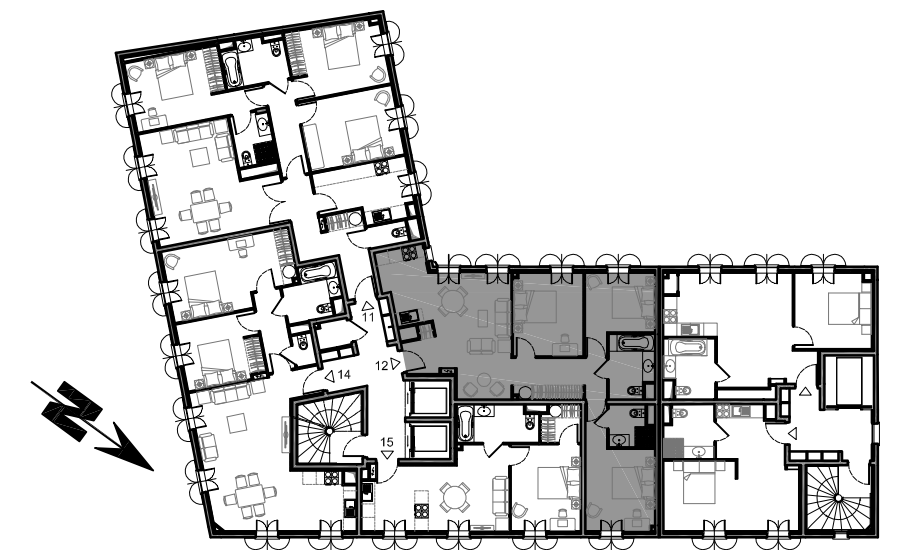

La résidence de La Réserve

BEAULIEU SUR MER - COTE D'AZUR

App. 4 pièces - N°12 **4^{ème} étage**

TABLEAU DES SURFACES	
Séjour :	20.71 m ²
Cuisine :	6.64 m ²
Chambre 1 :	13.07 m ²
SDB 1 :	3.44 m ²
Chambre 2 :	11.35 m ²
SDB 2 :	5.50 m ²
Chambre 3 :	9.13 m ²
Dégt / Dressing :	7.64 m ²
TOTAL HABITABLE	77.48 m²

PLAN DU 4eme ÉTAGE

NOTA : Les cotes et renseignements graphiques sont donnés à titre indicatif. Ils pourront varier en fonction des besoins techniques lors de la réalisation du bâtiment. Des retombées de poutre, soffites, faux-plafonds et canalisations apparentes pourront être ajoutés – 30 juin 2011