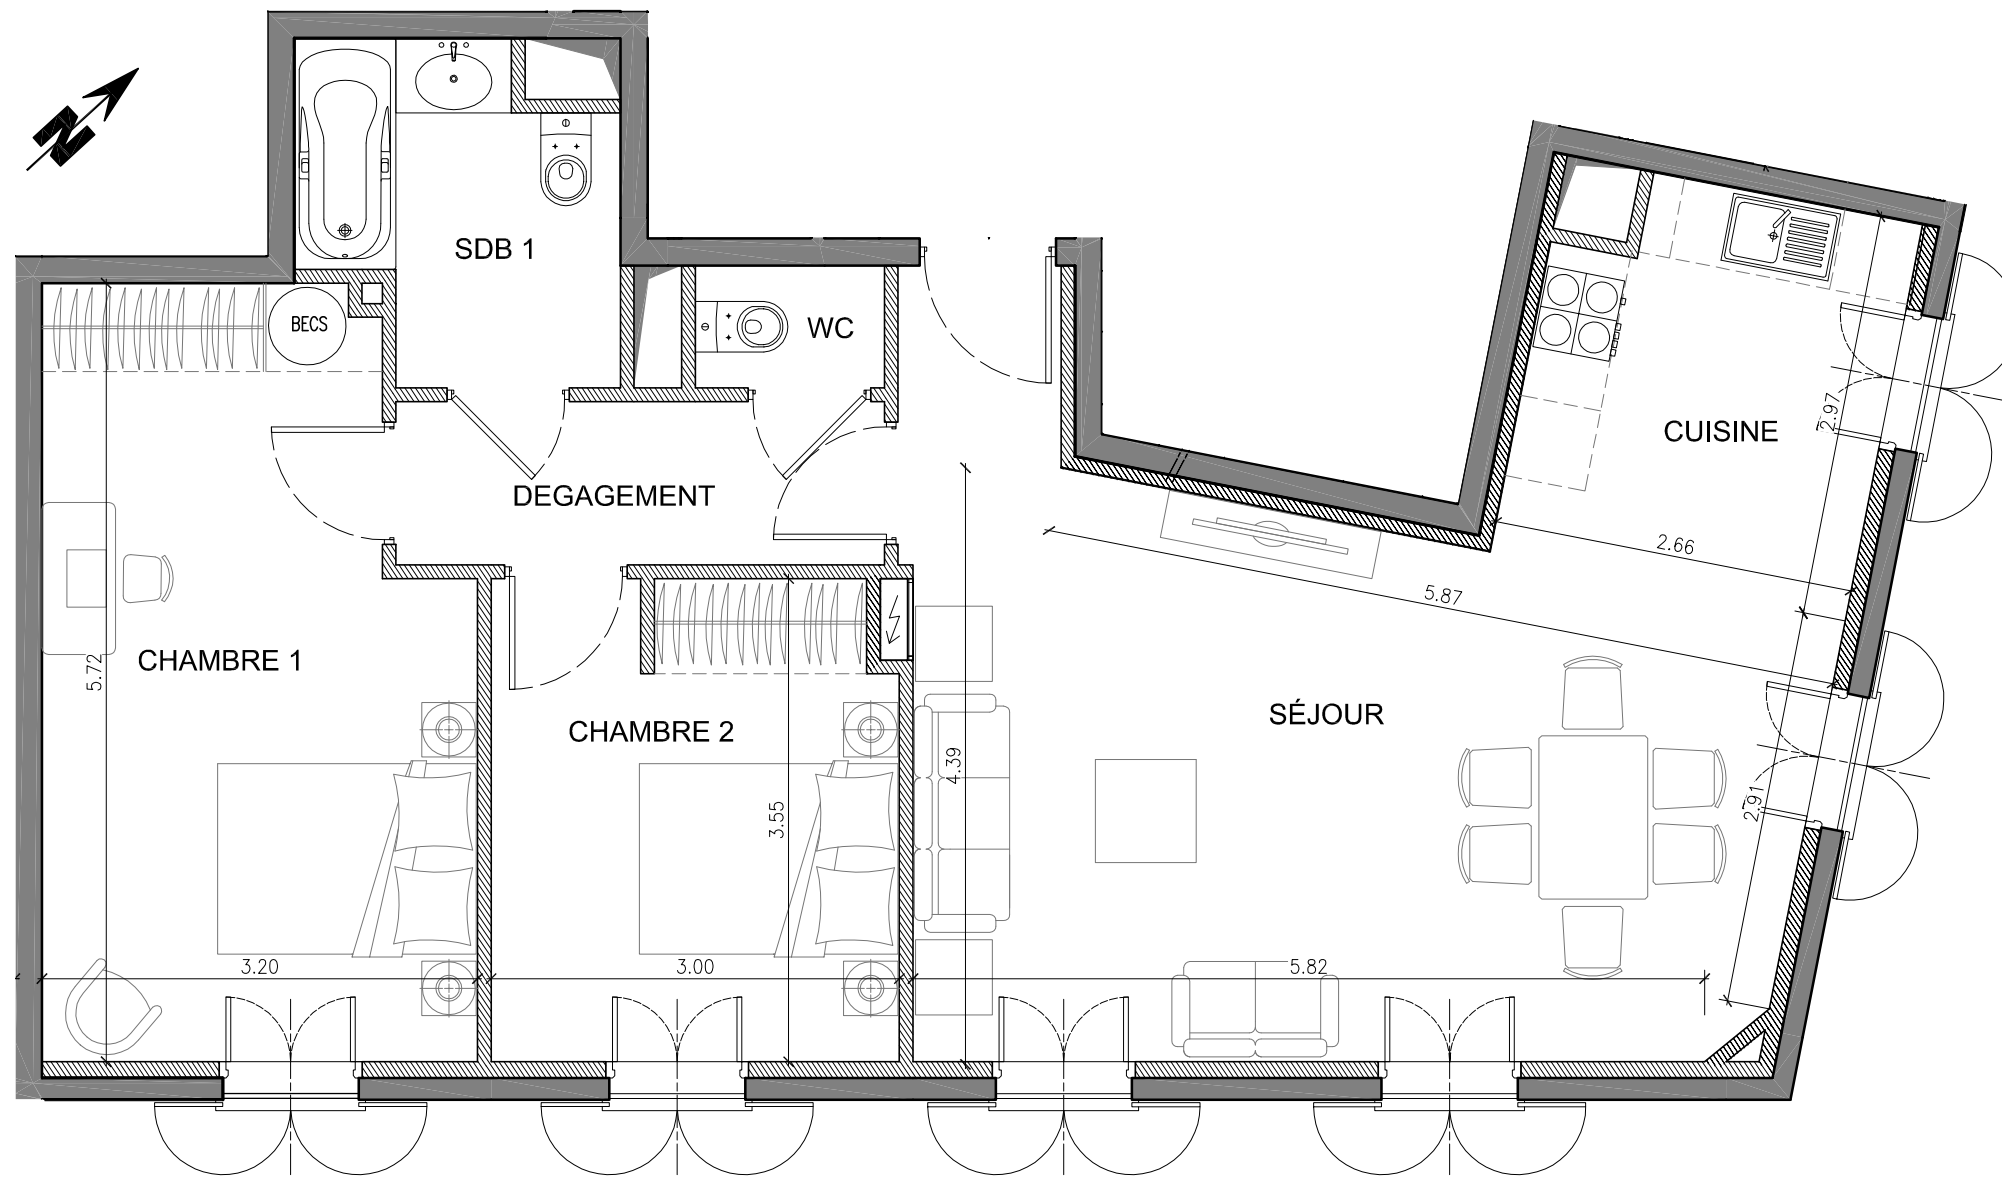

# La résidence de La Réserve

BEAULIEU SUR MER - COTE D'AZUR

**App. 3 pièces - N°5**      **2<sup>ème</sup> étage**

TABLEAU DES SURFACES	
Séjour :	27.41 m <sup>2</sup>
Cuisine :	7.48 m <sup>2</sup>
Chambre 1 :	16.72 m <sup>2</sup>
Chambre 2 :	10.41 m <sup>2</sup>
SDB 1 :	5.07 m <sup>2</sup>
WC :	1.25 m <sup>2</sup>
Dégagement :	4.31 m <sup>2</sup>
<b>TOTAL HABITABLE</b>	<b>72.65 m<sup>2</sup></b>

PLAN DU 2eme ÉTAGE