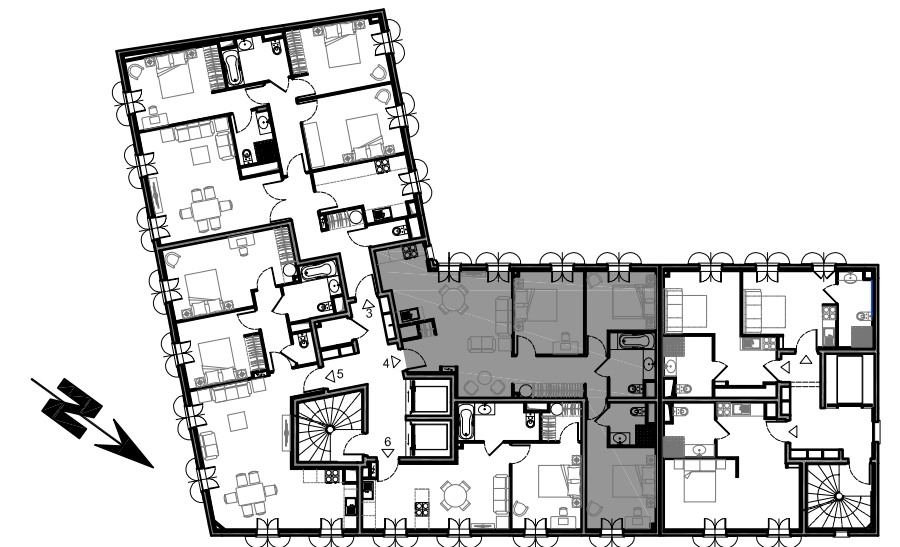

La résidence de La Réserve

BEAULIEU SUR MER - COTE D'AZUR

App. 4 pièces - N°4 **2^{ème} étage**

TABLEAU DES SURFACES	
Séjour :	20.71 m ²
Cuisine :	6.64 m ²
Chambre 1 :	13.07 m ²
SDB 1 :	3.44 m ²
Chambre 2 :	11.35 m ²
SDB 2 :	5.50 m ²
Chambre 3 :	9.13 m ²
Dégt / Dressing :	7.64 m ²
TOTAL HABITABLE	77.48 m²

PLAN DU 2^{ème} ÉTAGE

NOTA : Les cotes et renseignements graphiques sont donnés à titre indicatif. Ils pourront varier en fonction des besoins techniques lors de la réalisation du bâtiment. Des retombées de poutre, soffites, faux-plafonds et canalisations apparentes pourront être ajoutés - 30 juin 2011