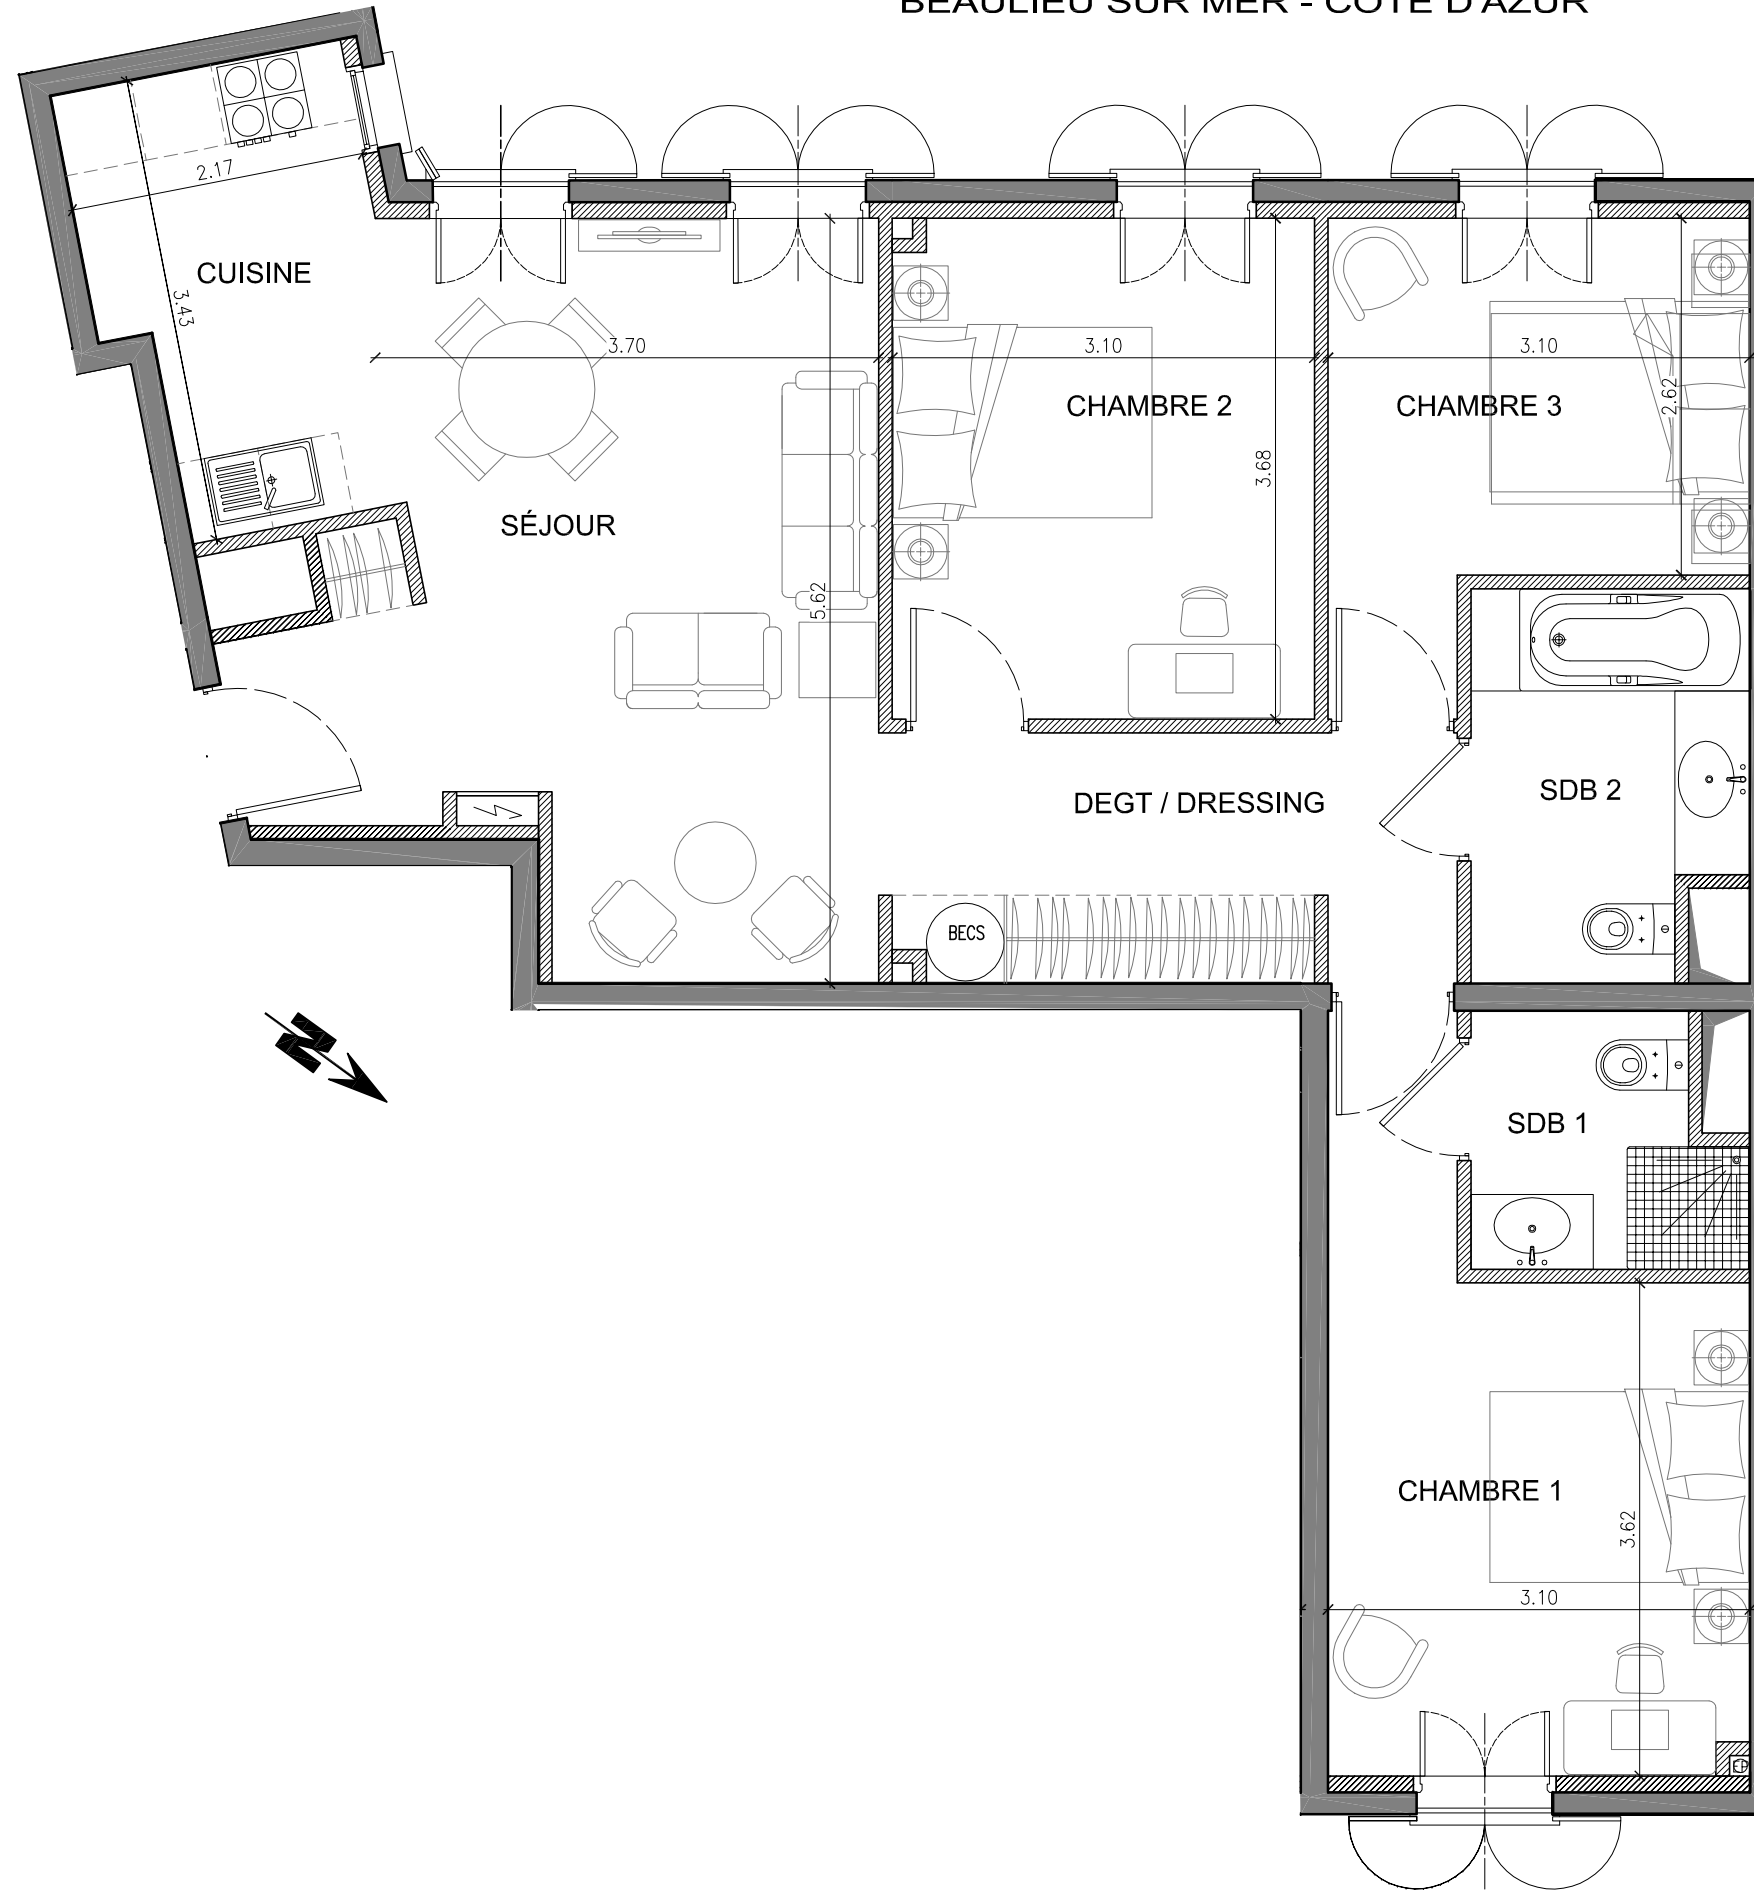

La résidence de La Réserve

BEAULIEU SUR MER - COTE D'AZUR

App. 4 pièces - N°4 **2^{ème} étage**

TABLEAU DES SURFACES	
Séjour :	20.71 m ²
Cuisine :	6.64 m ²
Chambre 1 :	13.07 m ²
SDB 1 :	3.44 m ²
Chambre 2 :	11.35 m ²
SDB 2 :	5.50 m ²
Chambre 3 :	9.13 m ²
Dégt / Dressing :	7.64 m ²
TOTAL HABITABLE	77.48 m²

PLAN DU 2^{ème} ÉTAGE

NOTA : Les cotes et renseignements graphiques sont donnés à titre indicatif. Ils pourront varier en fonction des besoins techniques lors de la réalisation du bâtiment. Des retombées de poutre, soffites, faux-plafonds et canalisations apparentes pourront être ajoutés - 30 juin 2011